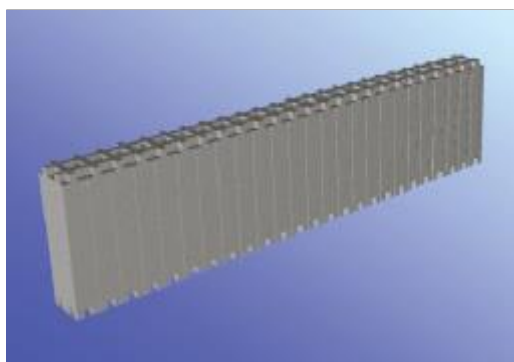

Zatepľovací adaptér

125cm x 10cm x 25cm

CENA bez DPH : 8,64 EUR/ks