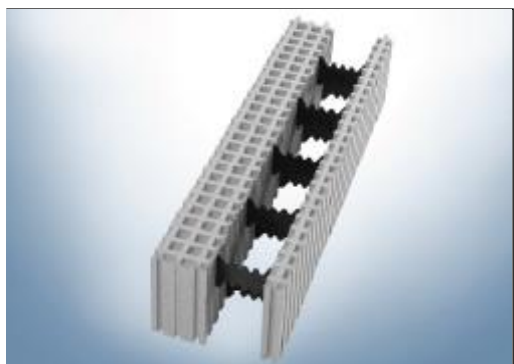

125cm x 25cm x 25cm
CENA bez DPH : 9,50 EUR/ks

Šalovacia tvarovka E04

125cm x 25cm x 25cm

CENA bez DPH : 8,21 EUR/ks

Fasádna tvarovka N21

125cm x 35cm x 25cm

CENA bez DPH : 17,28 EUR/ks

CENA bez DPH : 55,30 EUR/m2