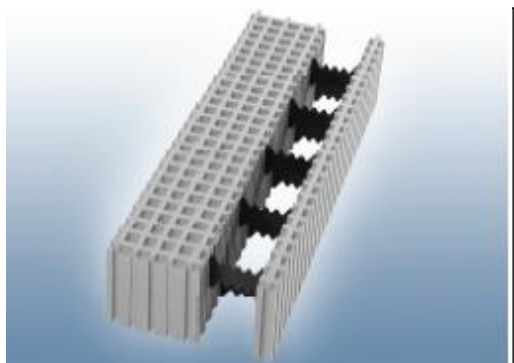

Fasádna šalovacia tvarovka N22

125cm x 35cm x 25cm

CENA bez DPH : 12,82 EUR/ks

Fasádna prekladová tvarovka N23

125cm x 35cm x 25cm

CENA bez DPH : 15,12 EUR/ks

Fasádna tvarovka N31

125cm x 45cm x 25cm